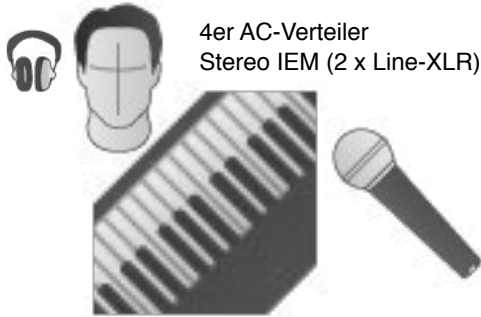

**Thorsten Kiefer: KEYBOARDS & VOCALS**

Riser: 2x2 Meter

1 x Mic Dynamic  
1 x Stativ m. Galgen

2 x Keyboard OUT (XLR)  
2 x Loop OUT (XLR)  
1 x Click OUT (XLR direkt zu DRUMS)

4er AC-Verteiler  
Stereo IEM (2 x Line-XLR)

**Jan Hees: DRUMS**

Riser: 2x2 Meter

1 x Kick  
2 x Snare  
3 x Toms  
1 x HiHat  
2 x Overhead

3er AC-Verteiler  
Stereo IEM (2 x Line-XLR)

**HUMAN**  
LIVIN' THE 80s

**Tobias Mürle: BASS**

1 x Bass Amp DI-OUT

3er AC-Verteiler

1 x Wedge 15/3

**Daniel Heim: GUITAR & VOCALS**

1 x Mic Dynamic  
1 x Stativ m. Galgen

1 x Mic Guitar-Amp  
1 x Guitar-Amp LINE OUT

4er AC-Verteiler

1 x Wedge 15/3

**Oliver Gössele: VOCALS**