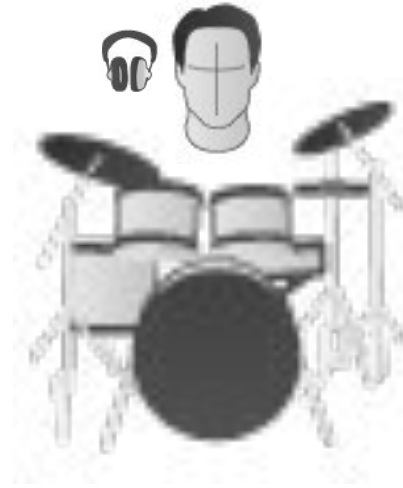

**Thorsten Kiefer: KEYBOARDS & VOCALS**

Riser: 2x2 Meter

1 x Mic Dynamic  
1 x Stativ m. Galgen

2 x Keyboard OUT (XLR)  
2 x Loop OUT (XLR)  
1 x Click OUT (XLR direkt zu DRUMS)

4er AC-Verteiler  
Stereo IEM (2 x Line-XLR)

**Jan Hees: DRUMS**

Riser: 2x2 Meter

1 x Kick  
2 x Snare  
3 x Toms  
1 x HiHat  
2 x Overhead

3er AC-Verteiler  
Stereo IEM (2 x Line-XLR)

**HUMAN**  
LIVIN' THE 80s

**Tobias Mürle: BASS**

1 x Bass Amp DI-OUT

3er AC-Verteiler

1 x Wedge 15/3

**Daniel Heim: GUITAR & VOCALS**

1 x Mic Dynamic  
1 x Stativ m. Galgen

1 x Mic Guitar-Amp  
1 x Guitar-Amp LINE OUT

4er AC-Verteiler

1 x Wedge 15/3

**Oliver Gössele: VOCALS**